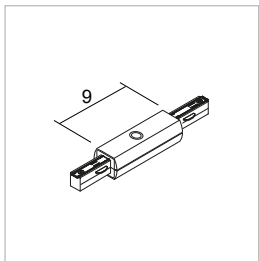

Dimensioni - Dimensions

BINARIO MONOFASE 230V - 230V SINGLE PHASE TRACK

BINARIO elettrificato monofase costruito in lega di alluminio estruso con conduttori in rame alloggiati all'interno di profilati estrusi in PVC.
Electrified TRACK with single-phase, made in extruded aluminium with internal PVC extrusion copper wires.

**7385**

Tappo di chiusura
Closing head

.01 Bianco - White
.02 Nero - Black

**7387**

Curva 90°
90° curve

.01 Bianco - White
.02 Nero - Black

**7391**

Kit per sospensione binario
con cavo acciaio (2 mt),
piastra 5,6 cm
Kit to suspend track with
steel wire (2 mt), plate 5,6 cm

.01 Bianco - White
.02 Nero - Black

**7389**

Giunto lineare con contatti
Linear joint with contacts

.01 Bianco - White
.02 Nero - Black

**7390**

Alimentazione centrale e
giunto lineare
Central connector
with straight joint