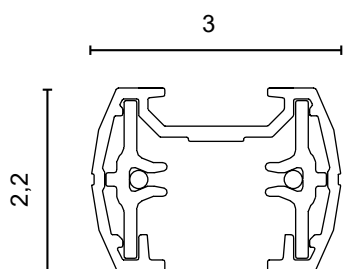

modello: model:	TRACK 230V MONOFASE	
codice: code:	7383	
design:	U.T. Egoluce	
anno - year:	2023	
tipologia:	binario elettrificato monofase per applicazioni a soffitto, a parete o a sospensione	
typology:	single-phase electrified track for ceiling, wall or suspension applications	
materiali: materials:	alluminio aluminum	
luce: light:	diretta - d'accento direct - accent	
carico complessivo: total load:	16A	
grado IP - IP grade:	20	
lunghezza - length:	300 cm	
finiture - finishes:	.01 bianco	.01 white
	.02 nero	.02 black
marcatatura: marking:	CE	
simboli costruttivi: symbols:	 	

Dimensioni - Dimensions

BINARIO MONOFASE 230V - 230V SINGLE PHASE TRACK

BINARIO elettrificato monofase costruito in lega di alluminio estruso con conduttori in rame alloggiati all'interno di profilati estrusi in PVC.
Electrified TRACK with single-phase, made in extruded aluminium with internal PVC extrusion copper wires.

**7385**

Tappo di chiusura
Closing head

.01 Bianco - White
.02 Nero - Black

**7387**

Curva 90°
90° curve

.01 Bianco - White
.02 Nero - Black

**7391**

Kit per sospensione binario
con cavo acciaio (2 mt),
piastra 5,6 cm
Kit to suspend track with
steel wire (2 mt), plate 5,6 cm