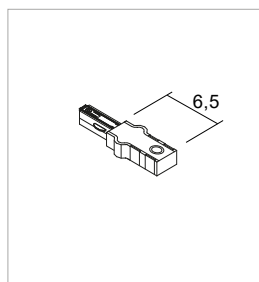

7384

Alimentazione
Live-end

.01 Bianco - White
.02 Nero - Black