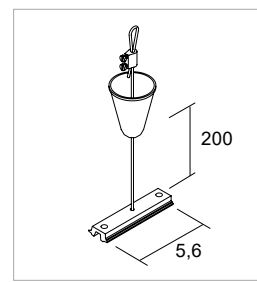

Dimensioni - Dimensions

BINARIO MONOFASE 230V - 230V SINGLE PHASE TRACK

BINARIO elettrificato monofase costruito in lega di alluminio estruso con conduttori in rame alloggiati all'interno di profilati estrusi in PVC.
Electrified TRACK with single-phase, made in extruded aluminium with internal PVC extrusion copper wires.

**7386**

Adattatore meccanico/elettrico 6A
Carico meccanico 5 Kg
Mechanical/electrical adapters 6A
Mechanical load 5 Kg

.01 Bianco - White
.02 Nero - Black

**7384**

Alimentazione
Live-end

.01 Bianco - White
.02 Nero - Black

**7385**

Tappo di chiusura
Closing head

.01 Bianco - White
.02 Nero - Black

**7387**

Curva 90°
90° curve

.01 Bianco - White
.02 Nero - Black

**7391**

Kit per sospensione binario
con cavo acciaio (2 mt),
piastra 5,6 cm
Kit to suspend track with
steel wire (2 mt), plate 5,6 cm

.01 Bianco - White
.02 Nero - Black

**7389**

Giunto lineare con contatti
Linear joint with contacts

.01 Bianco - White
.02 Nero - Black

**7390**

Alimentazione centrale e
giunto lineare
Central connector
with straight joint