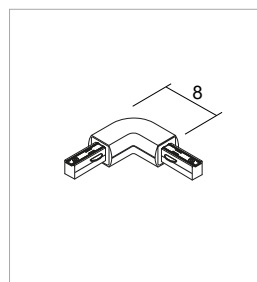

Dimensioni - Dimensions

BINARIO MONOFASE 230V - 230V SINGLE PHASE TRACK

BINARIO elettrificato monofase costruito in lega di alluminio estruso con conduttori in rame alloggiati all'interno di profilati estrusi in PVC.
Electrified TRACK with single-phase, made in extruded aluminium with internal PVC extrusion copper wires.

**7386**

Adattatore meccanico/elettrico 6A
Carico meccanico 5 Kg
Mechanical/electrical adapters 6A
Mechanical load 5 Kg

.01 Bianco - White
.02 Nero - Black

**7384**

Alimentazione
Live-end

.01 Bianco - White
.02 Nero - Black

**7385**

Tappo di chiusura
Closing head

.01 Bianco - White
.02 Nero - Black

**7387**

Curva 90°
90° curve

.01 Bianco - White
.02 Nero - Black

**7391**

Kit per sospensione binario
con cavo acciaio (2 mt),
piastra 5,6 cm
Kit to suspend track with
steel wire (2 mt), plate 5,6 cm