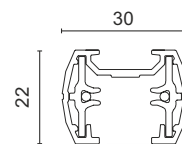

modello: model:	TRACK 230V MONOFASE	
codice: code:	7383	
design:	U.T. Egoluce	
anno - year:	2023	
tipologia:	binario elettrificato monofase per applicazioni a soffitto, a parete o a sospensione	
typology:	single-phase electrified track for ceiling, wall or suspension applications	
materiali: materials:	alluminio aluminum	
luce: light:	diretta - d'accento direct - accent	
carico complessivo: total load:	16A	
grado IP - IP grade:	20	
lunghezza - length:	300 cm	
finiture - finishes:	.01 bianco	.01 white
	.02 nero	.02 black
marcatatura: marking:	CE	
simboli costruttivi: symbols:	 	

Dimensioni - Dimensions

BINARIO MONOFASE 230V - 230V SINGLE PHASE TRACK

BINARIO elettrificato monofase costruito in lega di alluminio estruso con conduttori in rame alloggiati all'interno di profilati estrusi in PVC.
Electrified TRACK with single-phase, made in extruded aluminium with internal PVC extrusion copper wires.