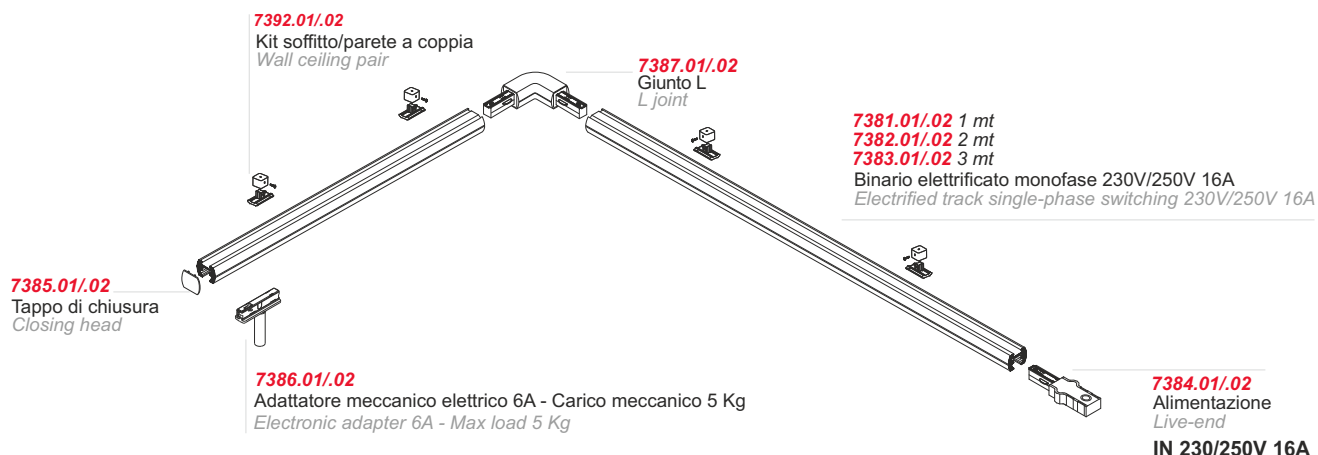

modello: model:	TRACK 230V MONOFASE	
codice: code:	7383	
design:	U.T. Egoluce	
anno - year:	2023	
tipologia:	binario elettrificato monofase per applicazioni a soffitto, a parete o a sospensione	
typology:	single-phase electrified track for ceiling, wall or suspension applications	
materiali: materials:	alluminio aluminum	
luce: light:	diretta - d'accento direct - accent	
carico complessivo: total load:	16A	
grado IP - IP grade:	20	
lunghezza - length:	300 cm	
finiture - finishes:	.01 bianco	.01 white
	.02 nero	.02 black
marcatatura: marking:	CE	
simboli costruttivi: symbols:	 	

Dimensioni - Dimensions

BINARIO MONOFASE 230V - 230V SINGLE PHASE TRACK

BINARIO elettrificato monofase costruito in lega di alluminio estruso con conduttori in rame alloggiati all'interno di profilati estrusi in PVC.
Electrified TRACK with single-phase, made in extruded aluminium with internal PVC extrusion copper wires.

**7386**

Adattatore meccanico/elettrico 6A
Carico meccanico 5 Kg
Mechanical/electrical adapters 6A
Mechanical load 5 Kg

.01 Bianco - White
.02 Nero - Black

**7384**

Alimentazione
Live-end

.01 Bianco - White
.02 Nero - Black

**7385**

Tappo di chiusura
Closing head

.01 Bianco - White
.02 Nero - Black

**7387**

Curva 90°
90° curve

.01 Bianco - White
.02 Nero - Black

**7391**

Kit per sospensione binario
con cavo acciaio (2 mt),
piastra 5,6 cm
Kit to suspend track with
steel wire (2 mt), plate 5,6 cm