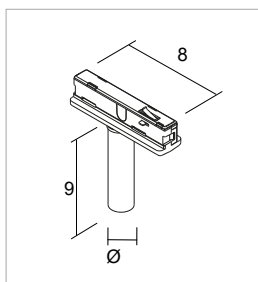

7386

Adattatore meccanico/elettrico 6A
Carico meccanico 5 Kg
Mechanical/electrical adapters 6A
Mechanical load 5 Kg

.01 Bianco - White
.02 Nero - Black