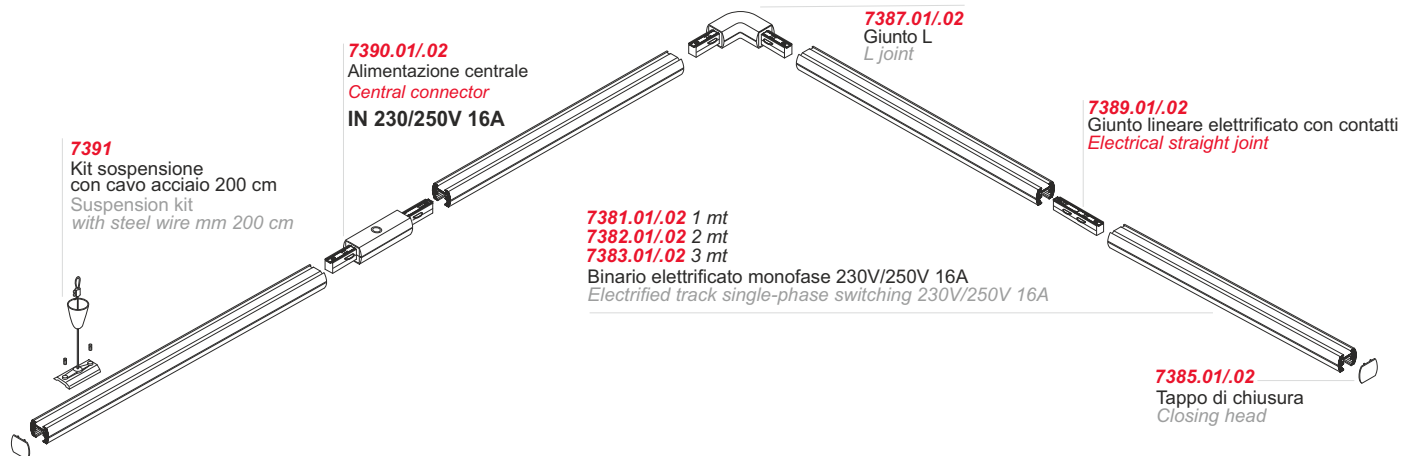

modello: model:	TRACK 230V MONOFASE	
codice: code:	7383	
design:	U.T. Egoluce	
anno - year:	2023	
tipologia:	binario elettrificato monofase per applicazioni a soffitto, a parete o a sospensione	
typology:	single-phase electrified track for ceiling, wall or suspension applications	
materiali: materials:	alluminio aluminum	
luce: light:	diretta - d'accento direct - accent	
carico complessivo: total load:	16A	
grado IP - IP grade:	20	
lunghezza - length:	300 cm	
finiture - finishes:	.01 bianco	.01 white
	.02 nero	.02 black
marcatatura: marking:	CE	
simboli costruttivi: symbols:	 	

Dimensioni - Dimensions

BINARIO MONOFASE 230V - 230V SINGLE PHASE TRACK

BINARIO elettrificato monofase costruito in lega di alluminio estruso con conduttori in rame alloggiati all'interno di profilati estrusi in PVC.
Electrified TRACK with single-phase, made in extruded aluminium with internal PVC extrusion copper wires.

**7386**

Adattatore meccanico/elettrico 6A
Carico meccanico 5 Kg
Mechanical/electrical adapters 6A
Mechanical load 5 Kg

.01 Bianco - White
.02 Nero - Black

**7384**

Alimentazione
Live-end

.01 Bianco - White
.02 Nero - Black

**7385**

Tappo di chiusura
Closing head

.01 Bianco - White
.02 Nero - Black

**7387**

Curva 90°
90° curve

.01 Bianco - White
.02 Nero - Black

**7391**

Kit per sospensione binario
con cavo acciaio (2 mt),
piastra 5,6 cm
Kit to suspend track with
steel wire (2 mt), plate 5,6 cm